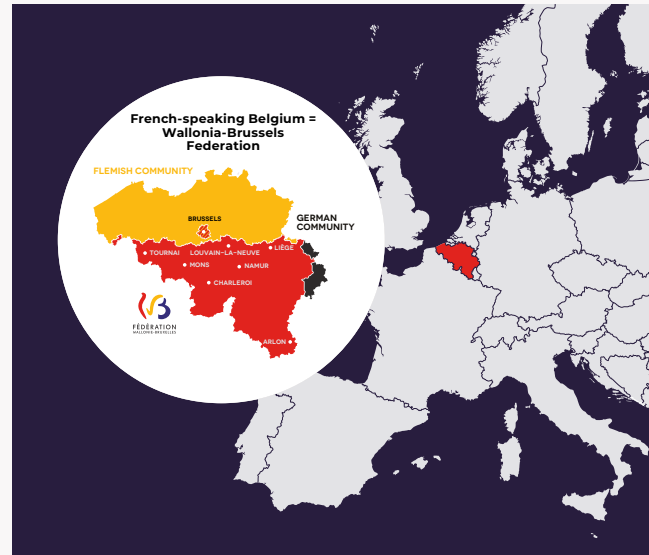

5 universities

- Université catholique de Louvain
- Université libre de Bruxelles
- Université de Liège
- Université de Mons
- Université de Namur

19 university colleges

- Haute Ecole Albert Jacquard
- Haute Ecole Bruxelles-Brabant
- Haute Ecole Charlemagne
- Haute Ecole Ephec
- Haute Ecole Francisco Ferrer
- Haute Ecole Galilée – IHECS
- Haute Ecole « Groupe ICHEC - ISC Saint-Louis - ISFSC »
- Haute Ecole en Hainaut
- Haute Ecole Léonard de Vinci
- Haute Ecole libre de Bruxelles - Ilya Prigogine
- Haute Ecole libre Mosane
- Haute Ecole Louvain en Hainaut
- Haute Ecole Lucia de Brouckère
- Haute Ecole de Namur-Liège-Luxembourg
- Haute Ecole provinciale de Hainaut - Condorcet
- Haute Ecole de la Province de Liège
- Haute Ecole de la Province de Namur
- Haute Ecole Robert Schuman
- Haute Ecole de la Ville de Liège

AGENCY PROMOTING HIGHER EDUCATION IN FRENCH-SPEAKING BELGIUM ON THE INTERNATIONAL STAGE

 **STUDYINBELGIUM.BE**

WALLONIE BRUXELLES CAMPUS

WHY SHOULD YOU CHOOSE FRENCH-SPEAKING BELGIUM?

FACTS & FIGURES

Location